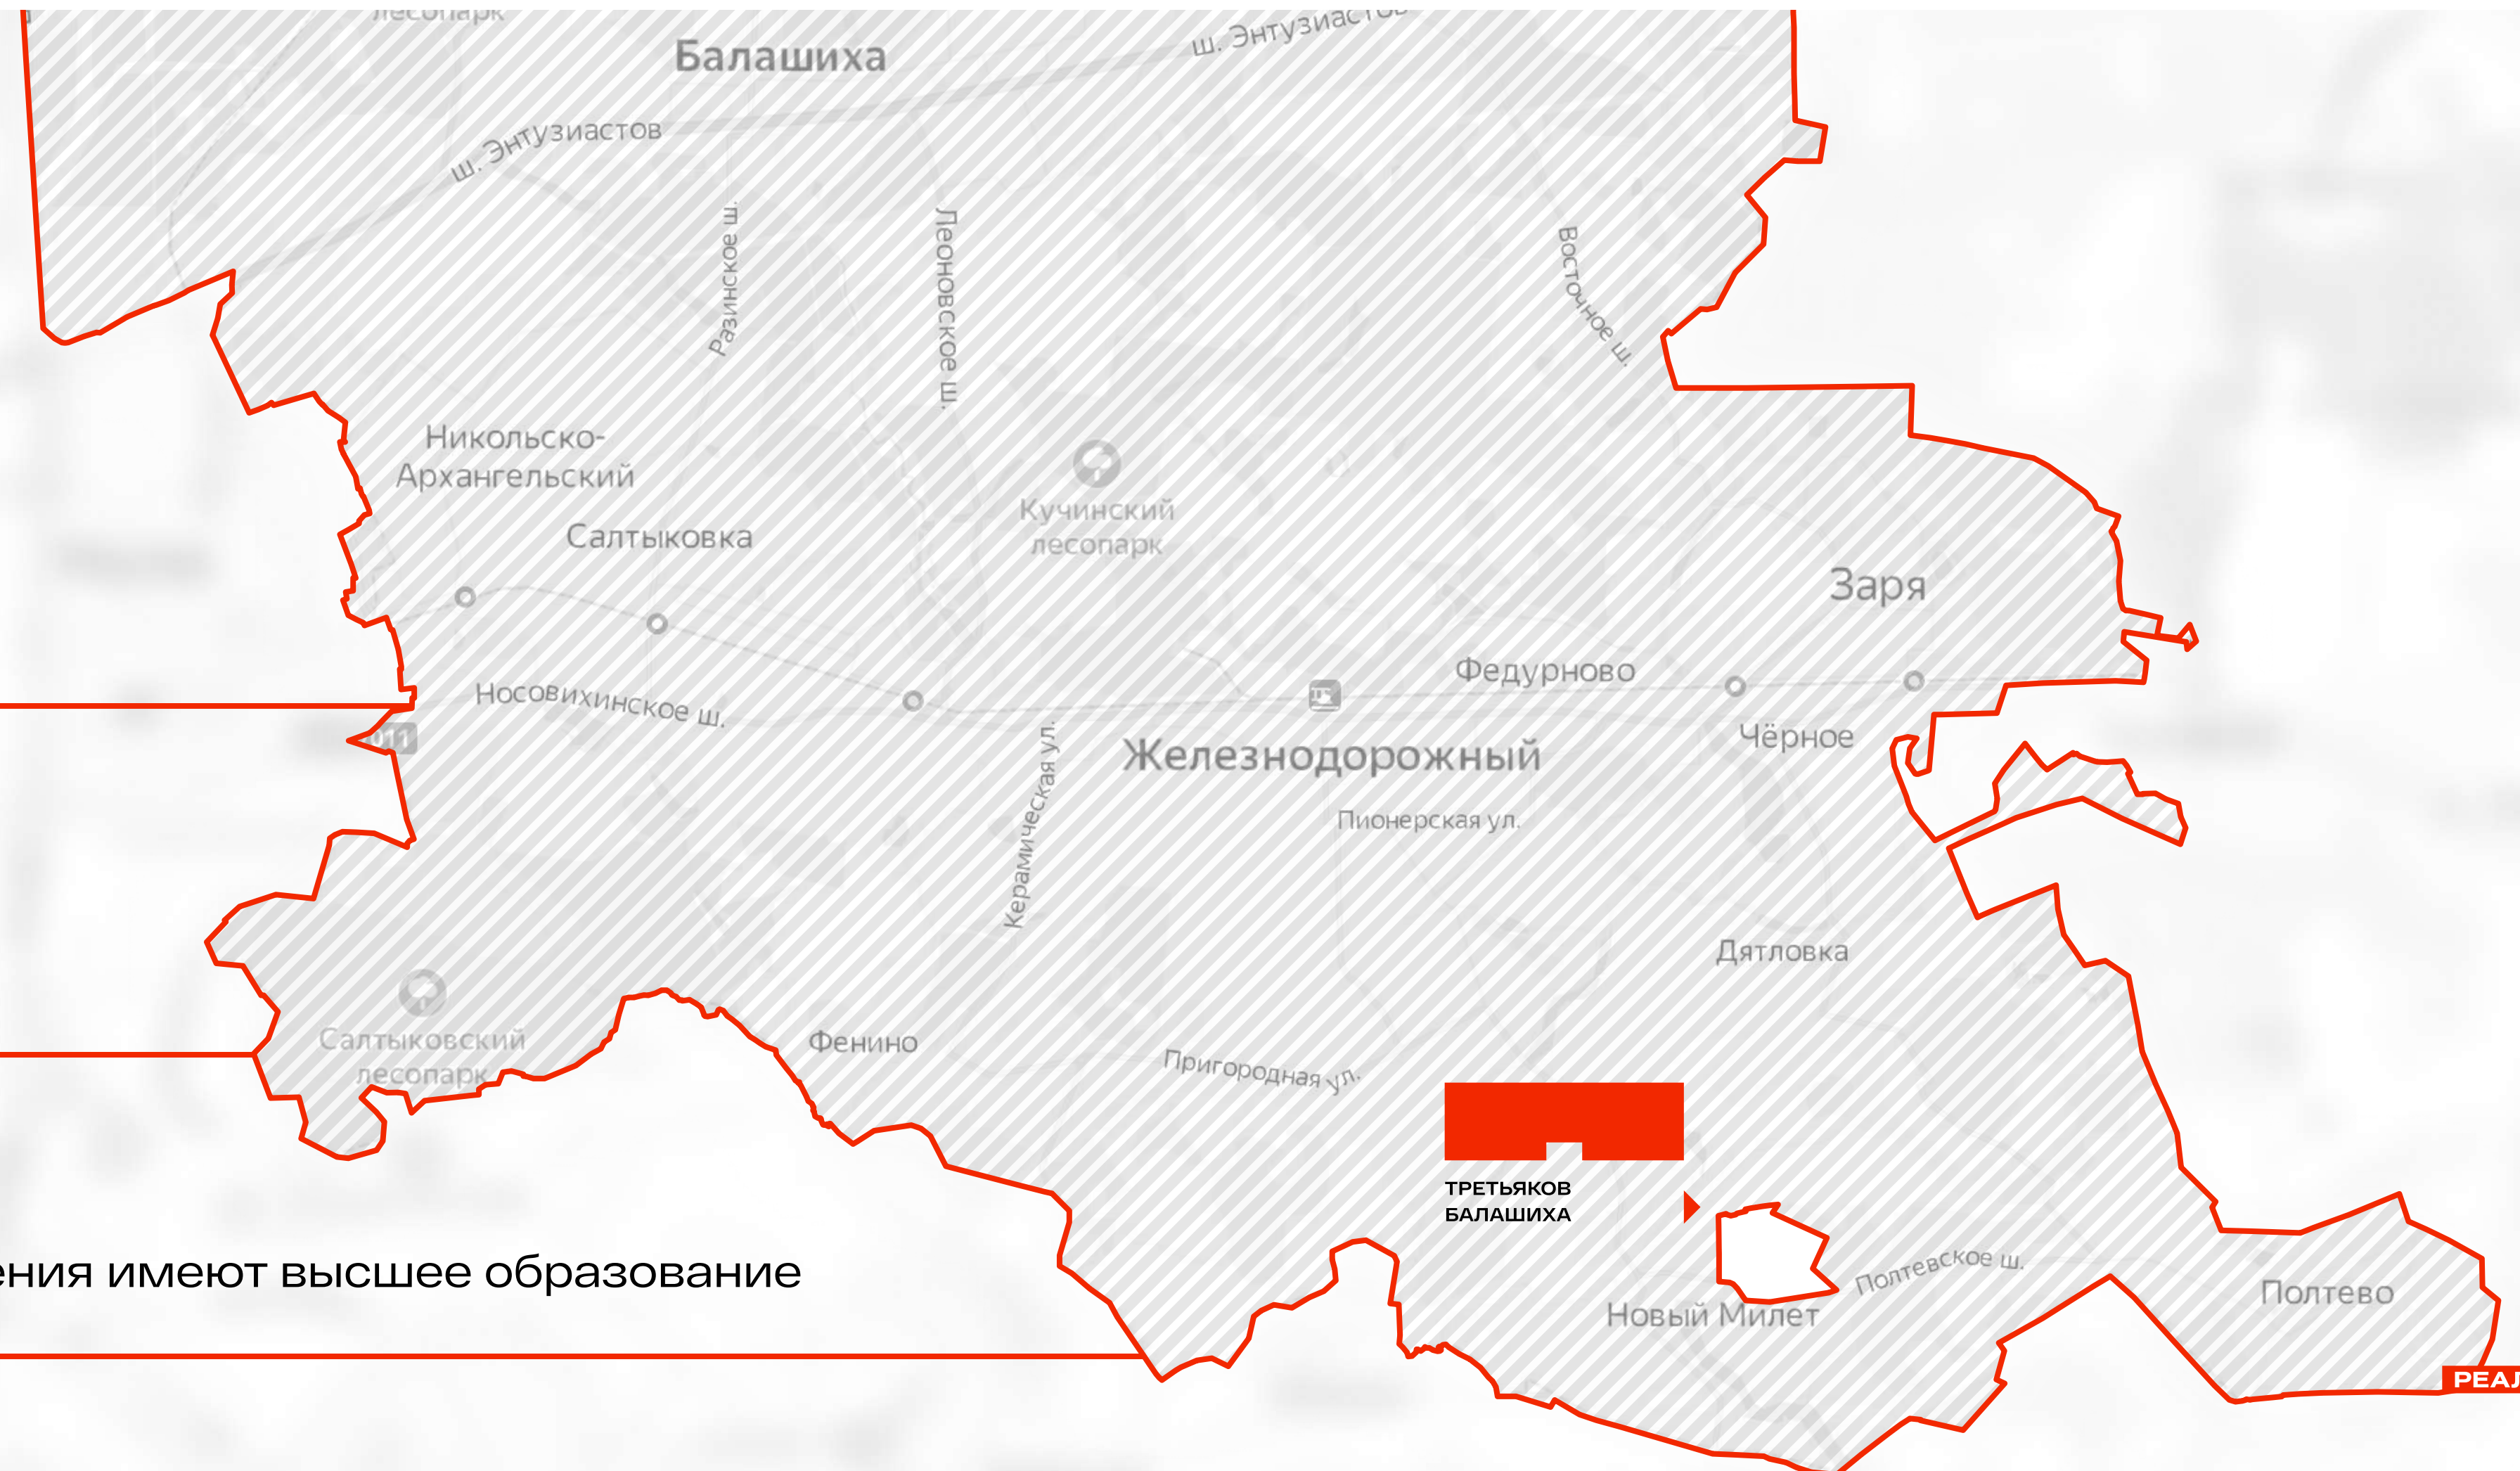

РАСПОЛОЖЕНИЕ

ГОРОДСКОЙ ОКРУГ БАЛАШИХА

Самый крупный район
в Московской области

680

тыс. жителей

Более

10

тыс. предприятий

80%

трудоспособного населения имеют высшее образование