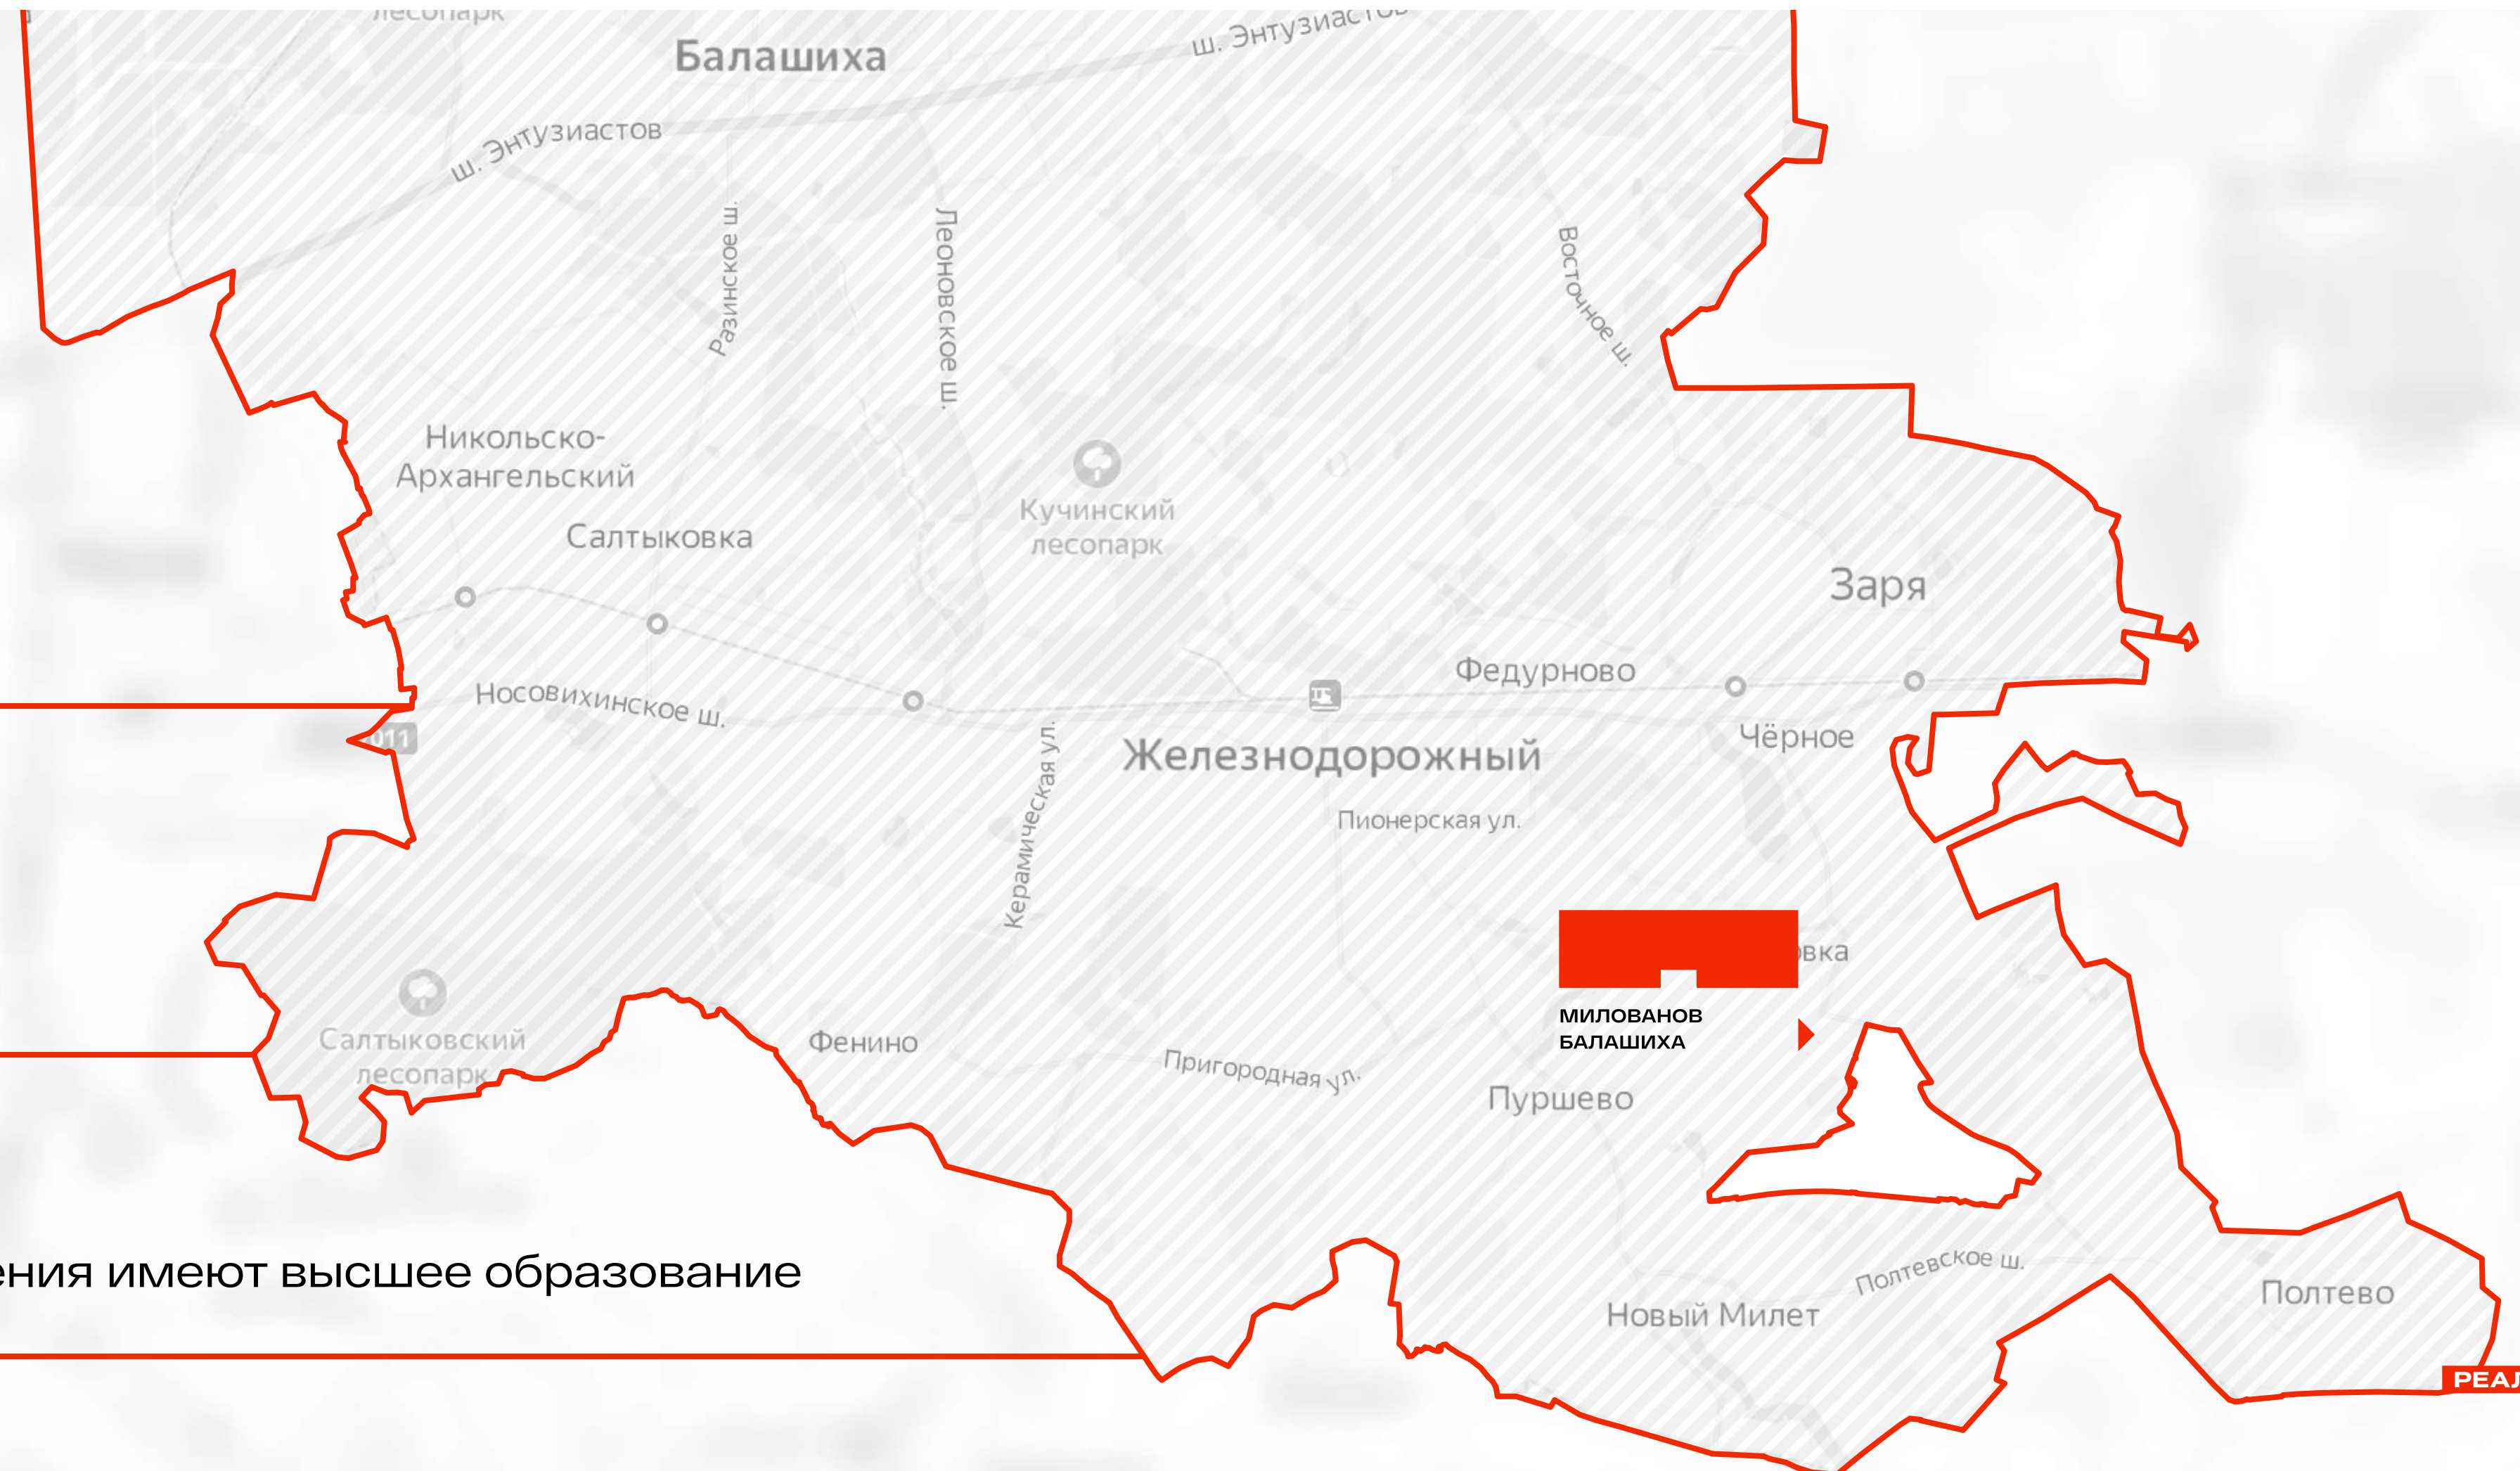

РАСПОЛОЖЕНИЕ

ГОРОДСКОЙ ОКРУГ БАЛАШИХА

Самый крупный район
в Московской области

680

тыс. жителей

Более

10

тыс. предприятий

80%

трудоспособного населения имеют высшее образование