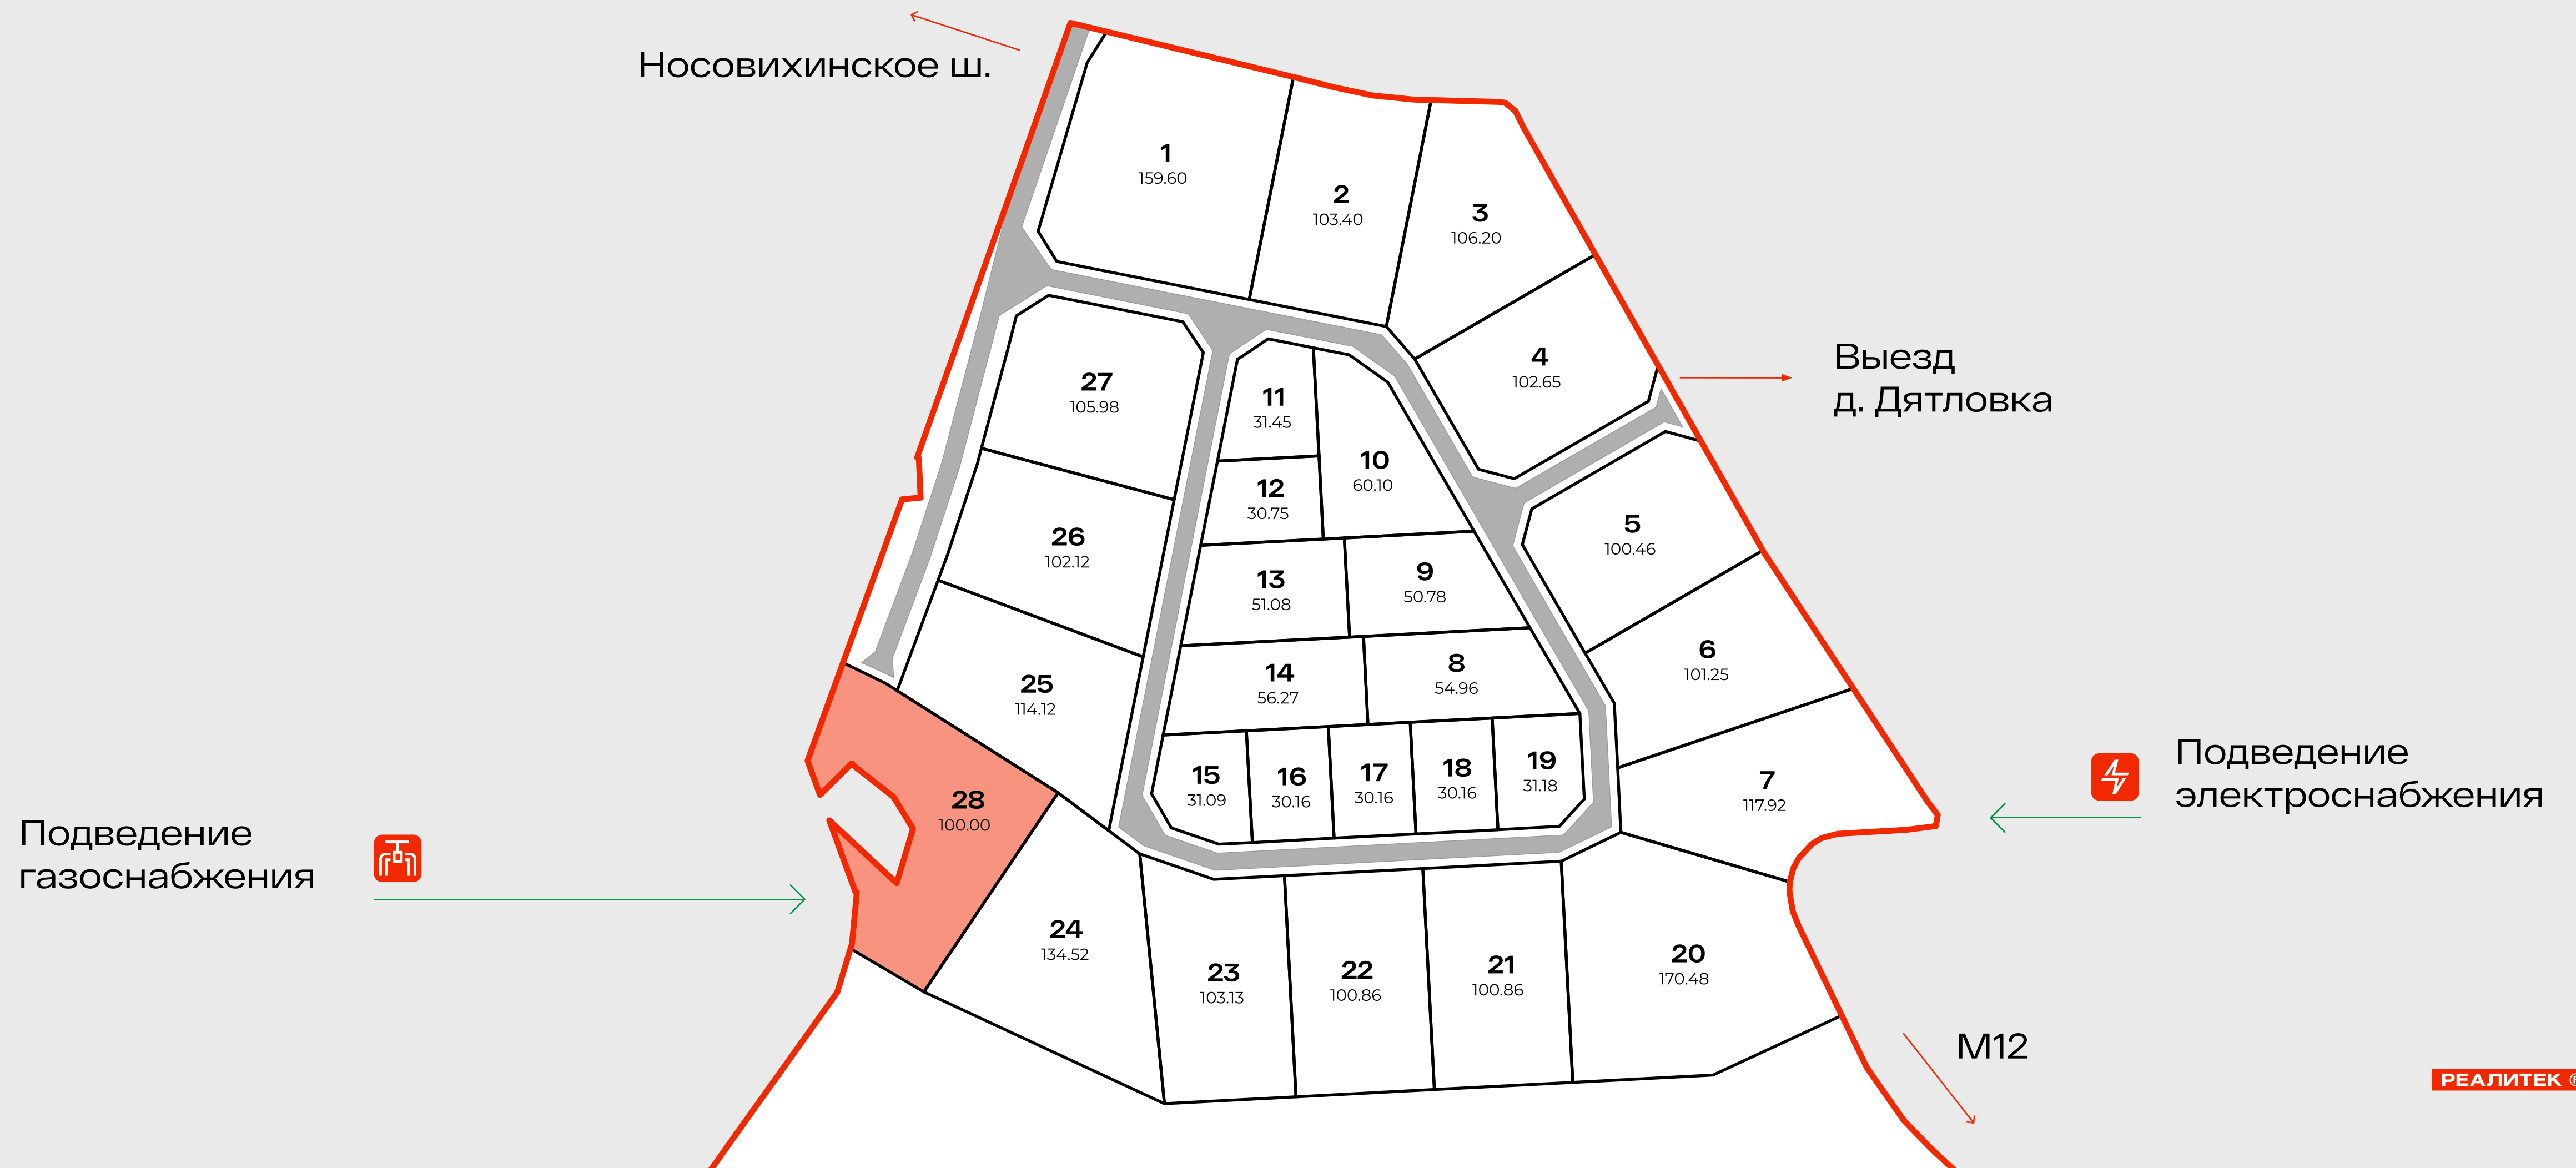

ГЕНЕРАЛЬНЫЙ ПЛАН